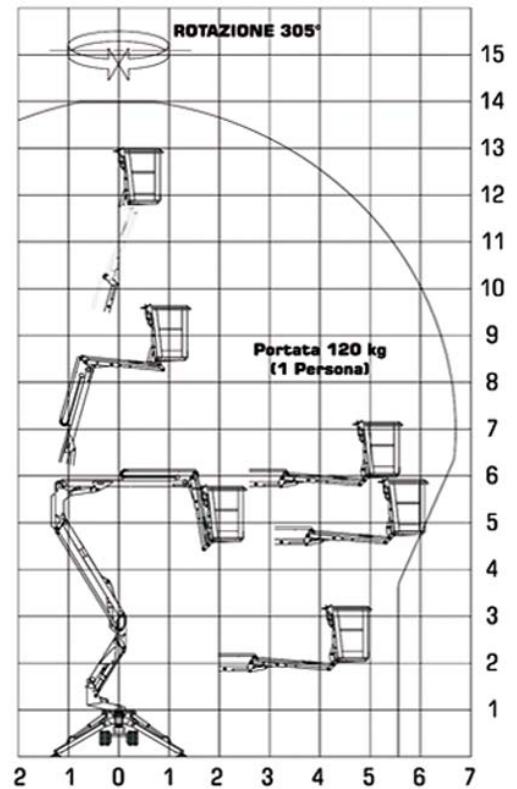

SP14

Specificaties

Type	Spin hoogwerker	Transportbreedte	0.78 m
Werkhoogte	14.0 m	Transporthoogte	1.96 m
Vloerhoogte	12.0 m	Transportlengte	3.97 m
Reikwijdte	6.50 m	Brandstof	Benzine
Platformlast	120 kg	Overig	Afstempeling
Platform afmeting	0.7 x 0.7 m		2.60 x 2.60 cm
Eigen gewicht	1.600 kg		