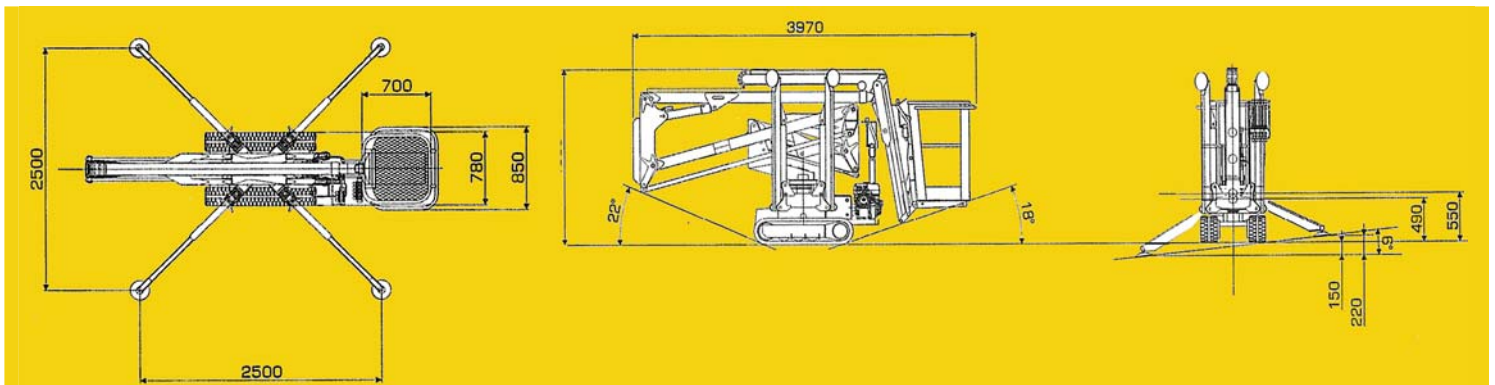

SP14

Specificaties

Type	Spin hoogwerker	Transportbreedte	0.78 m
Werkhoogte	14.0 m	Transporthoogte	1.96 m
Vloerhoogte	12.0 m	Transportlengte	3.97 m
Reikwijdte	6.50 m	Brandstof	Benzine
Platformlast	120 kg	Overig	Afstempeling
Platform afmeting	0.7 x 0.7 m		2.60 x 2.60 cm
Eigen gewicht	1.600 kg		